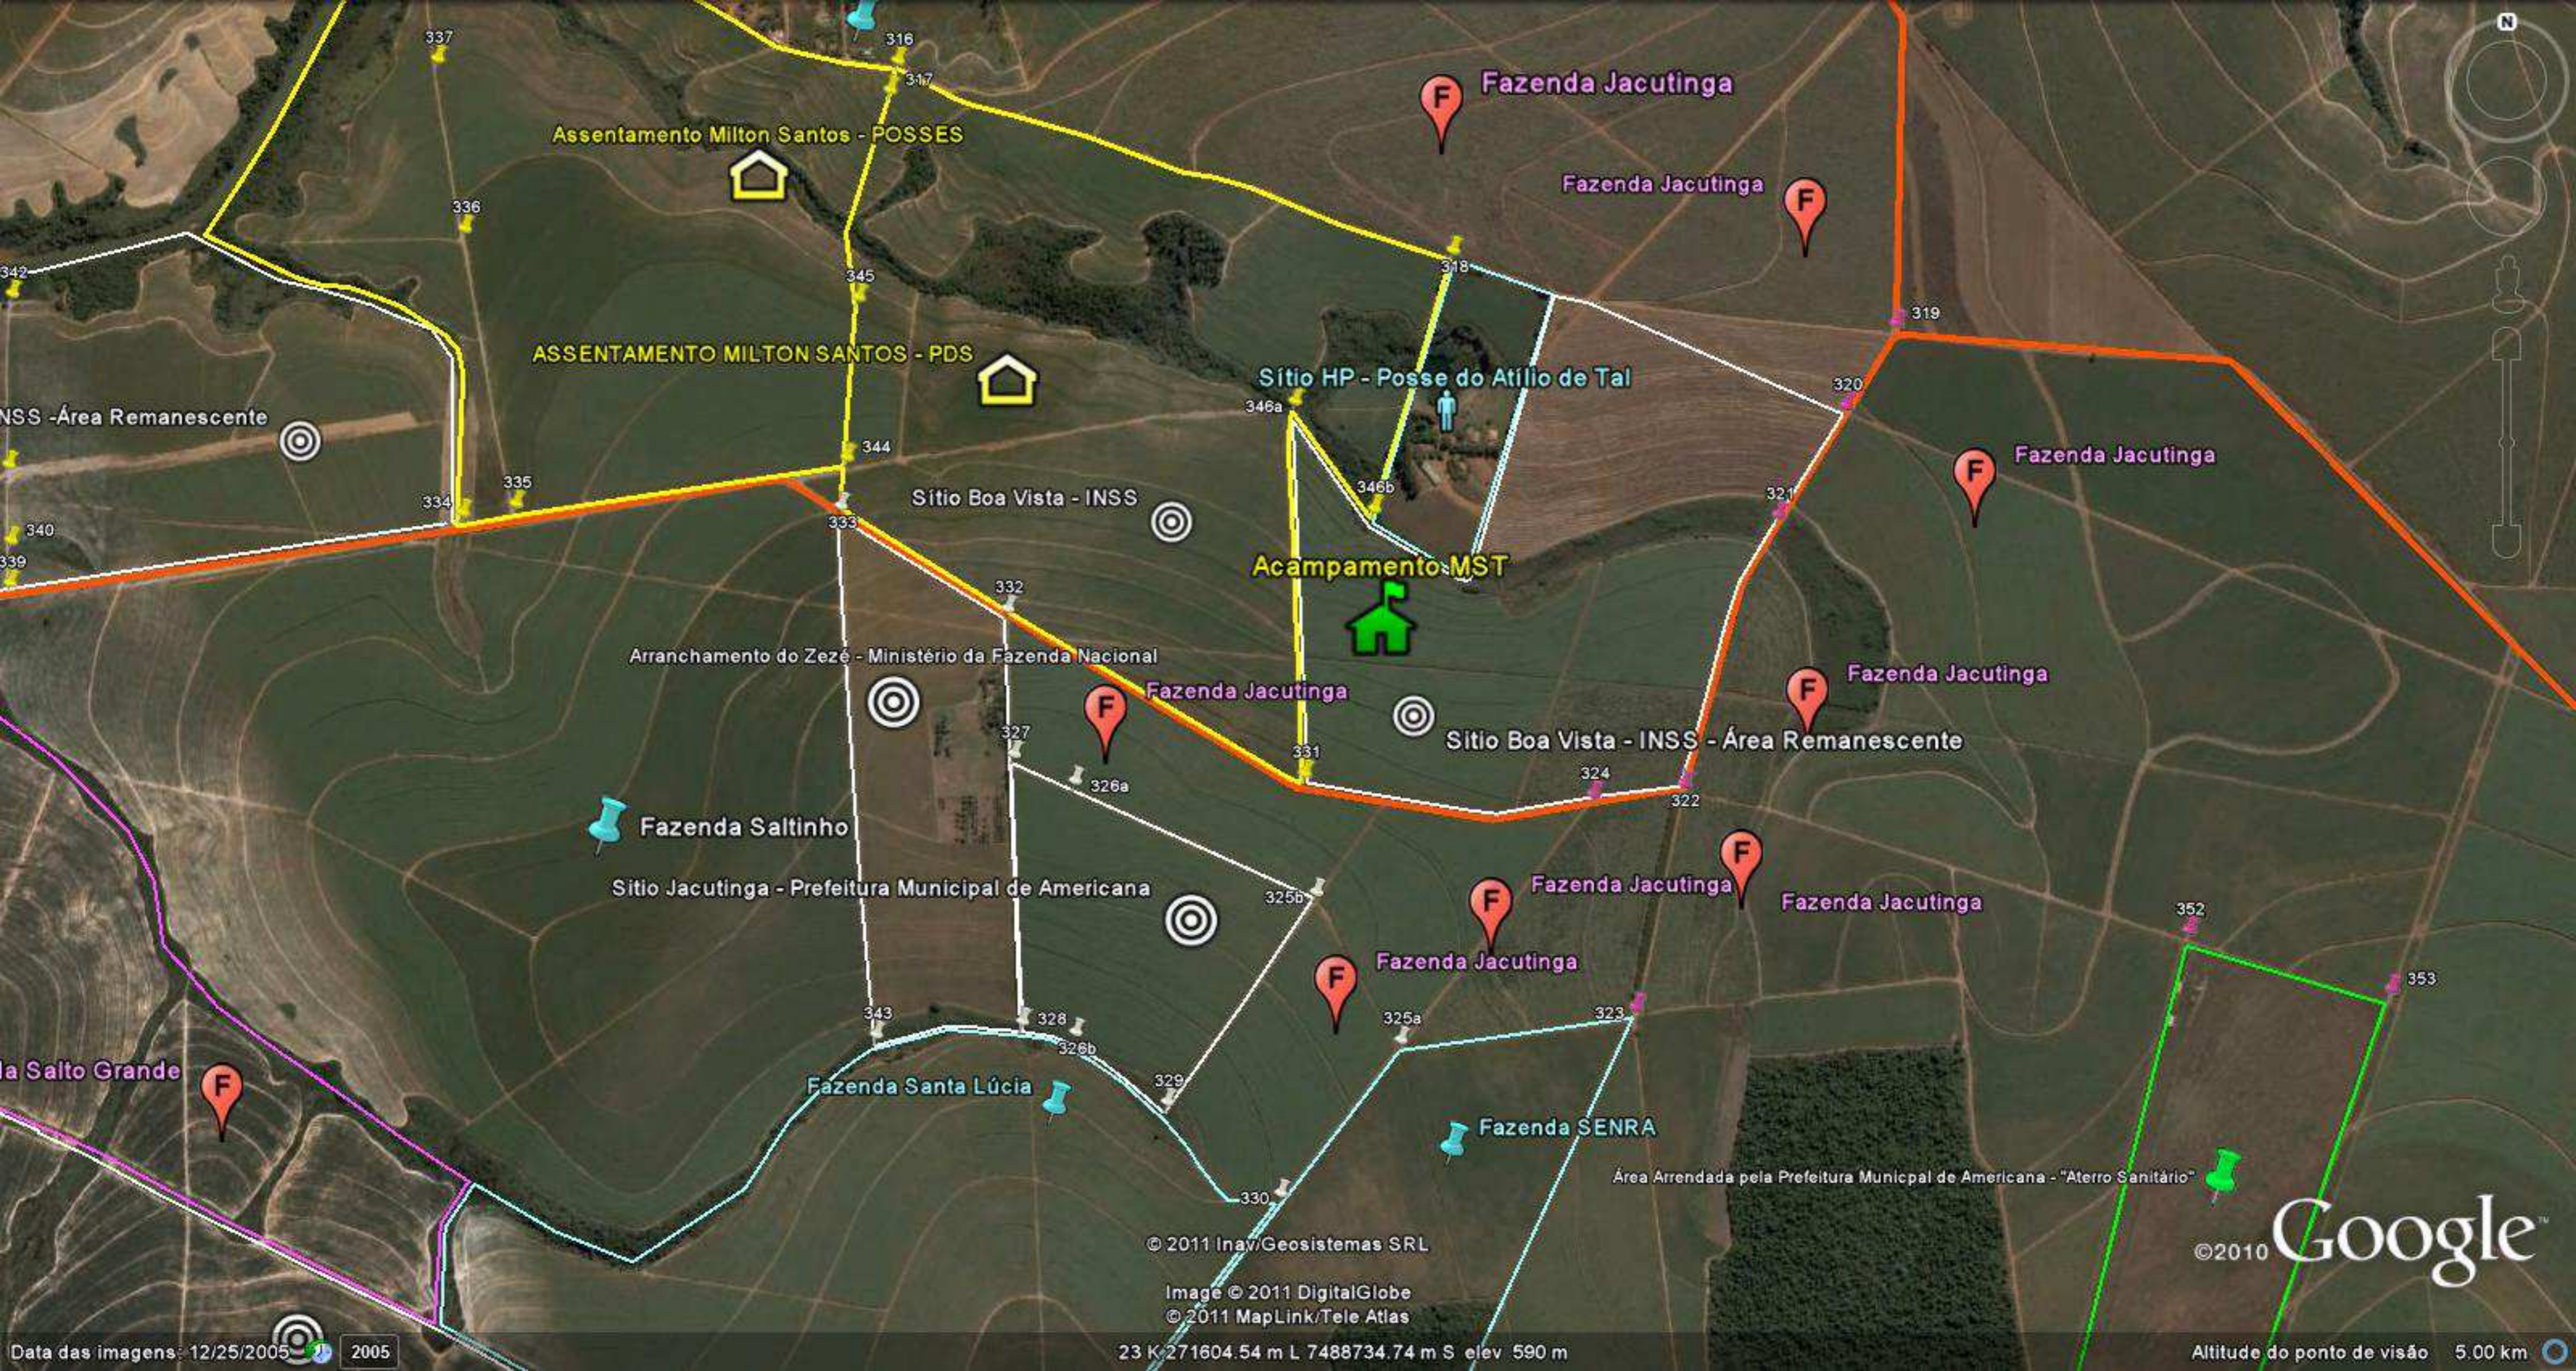

Sítio Boa Vista - INSS - Área Remanescente

Fazenda Jacutinga

Fazenda Salto Grande

Fazenda Santa Lúcia

Fazenda Jacutinga

Fazenda SENRA

Área Arrendada pela Prefeitura Municipal de Americana - "Aterro Sanitário"

Saltinho - Fazenda Pública do Estado de São Paulo

© 2011 Inav/Geosistemas SRL

Image © 2011 DigitalGlobe

© 2011 MapLink/Tele Atlas

23 K 271206.85 m L 7488701.11 m S elev 595 m

©2010 Google

Data das imagens: 12/25/2005 2005

Altitude do ponto de visão 5.93 km

Assentamento Milton Santos - POSSES

ASSENTAMENTO MILTON SANTOS - PDS

Fazenda Jacutinga

Sítio HP - Posse do Atilio de Tal

Fazenda Jacutinga

Sítio Boa Vista - INSS

Acampamento MST

Fazenda Jacutinga

Fazenda Salto Grande

Fazenda Santa Lúcia

Fazenda Jacutinga

Fazenda SENRA

Área Arrendada pela Prefeitura Municipal de Americana - "Aterro Sanitário"

© 2011 Inav/Geosistemas SRL

Image © 2011 DigitalGlobe